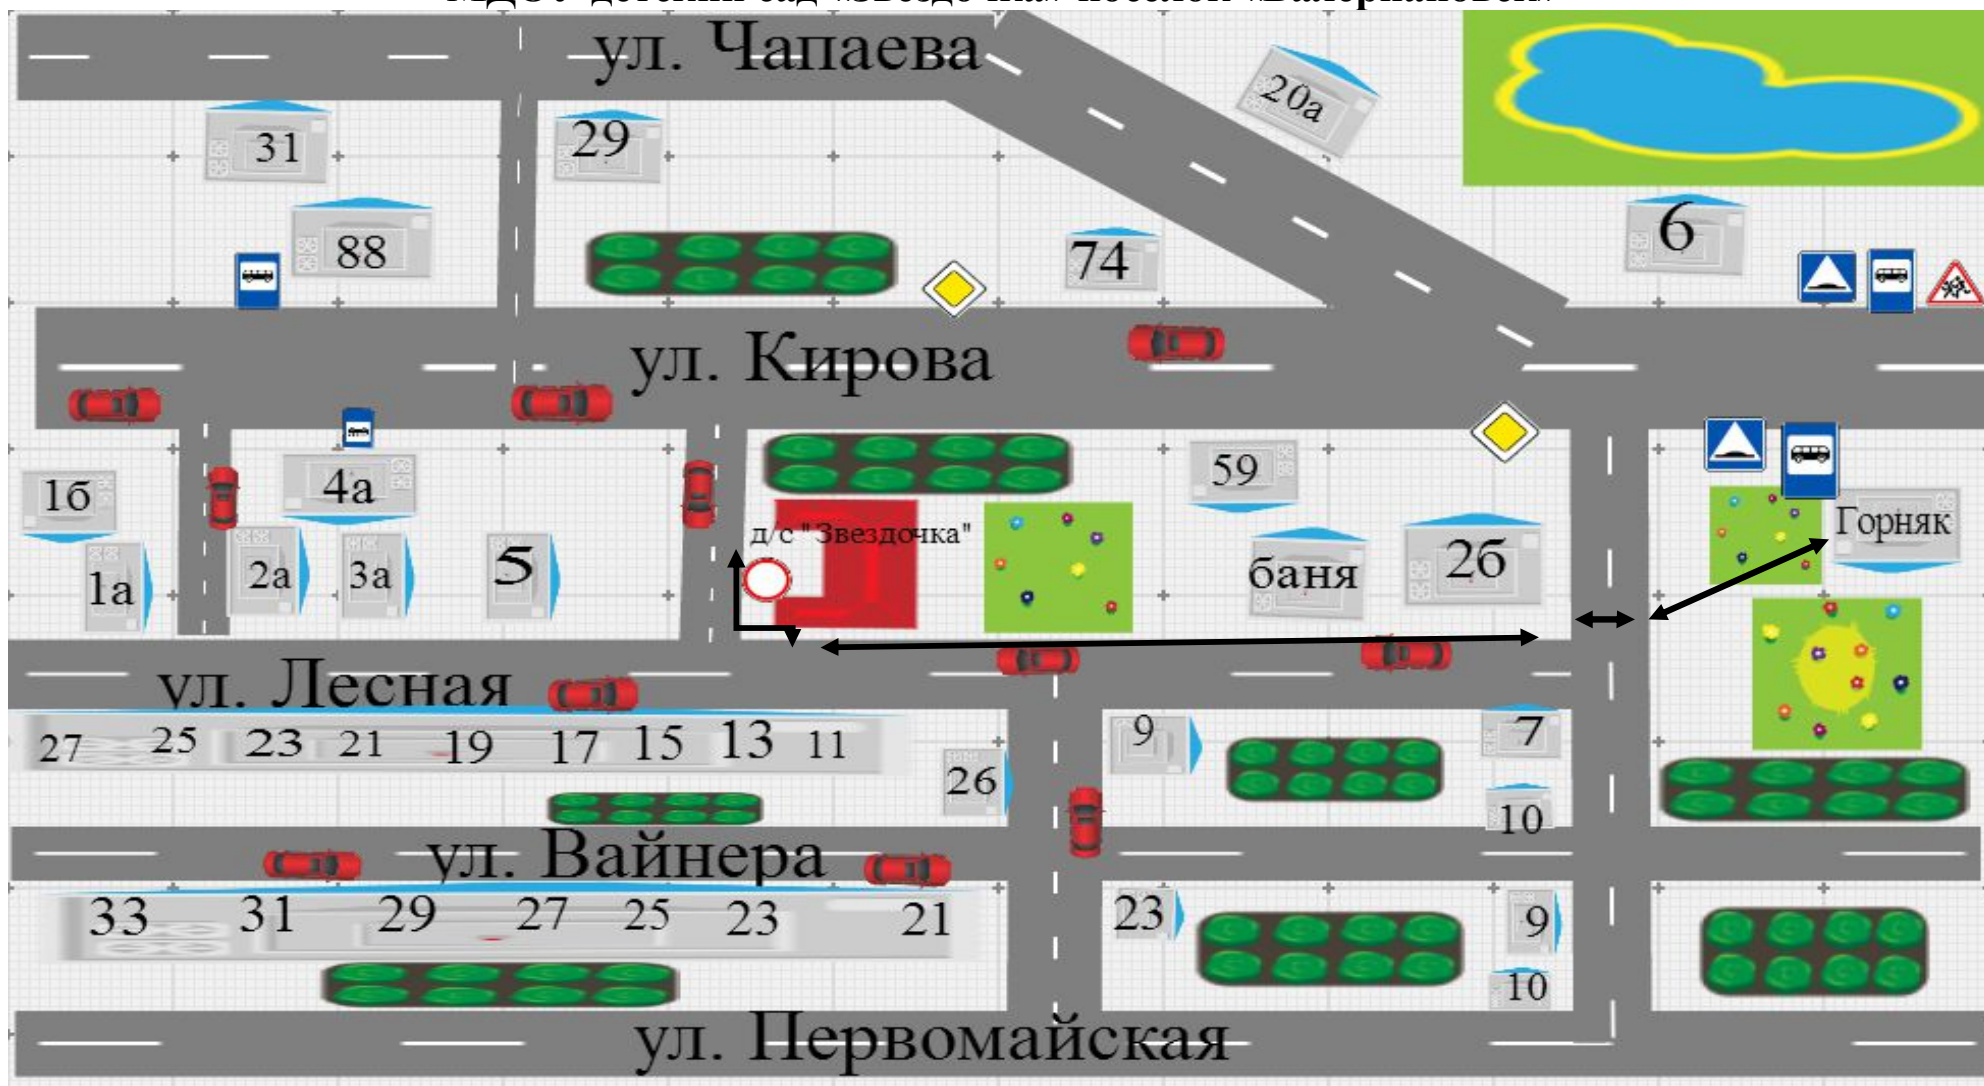

## БЕЗОПАСНЫЙ МАРШРУТ

МДОУ детский сад «Звездочка» поселок «Валериановск»

Обозначение:  - движение пешехода

Маршруты движения организованных групп детей  
от образовательного учреждения к стадиону,  
парку или спортивно – оздоровительному комплексу  
МДОУ детский сад «Звездочка» поселок «Валериановск»