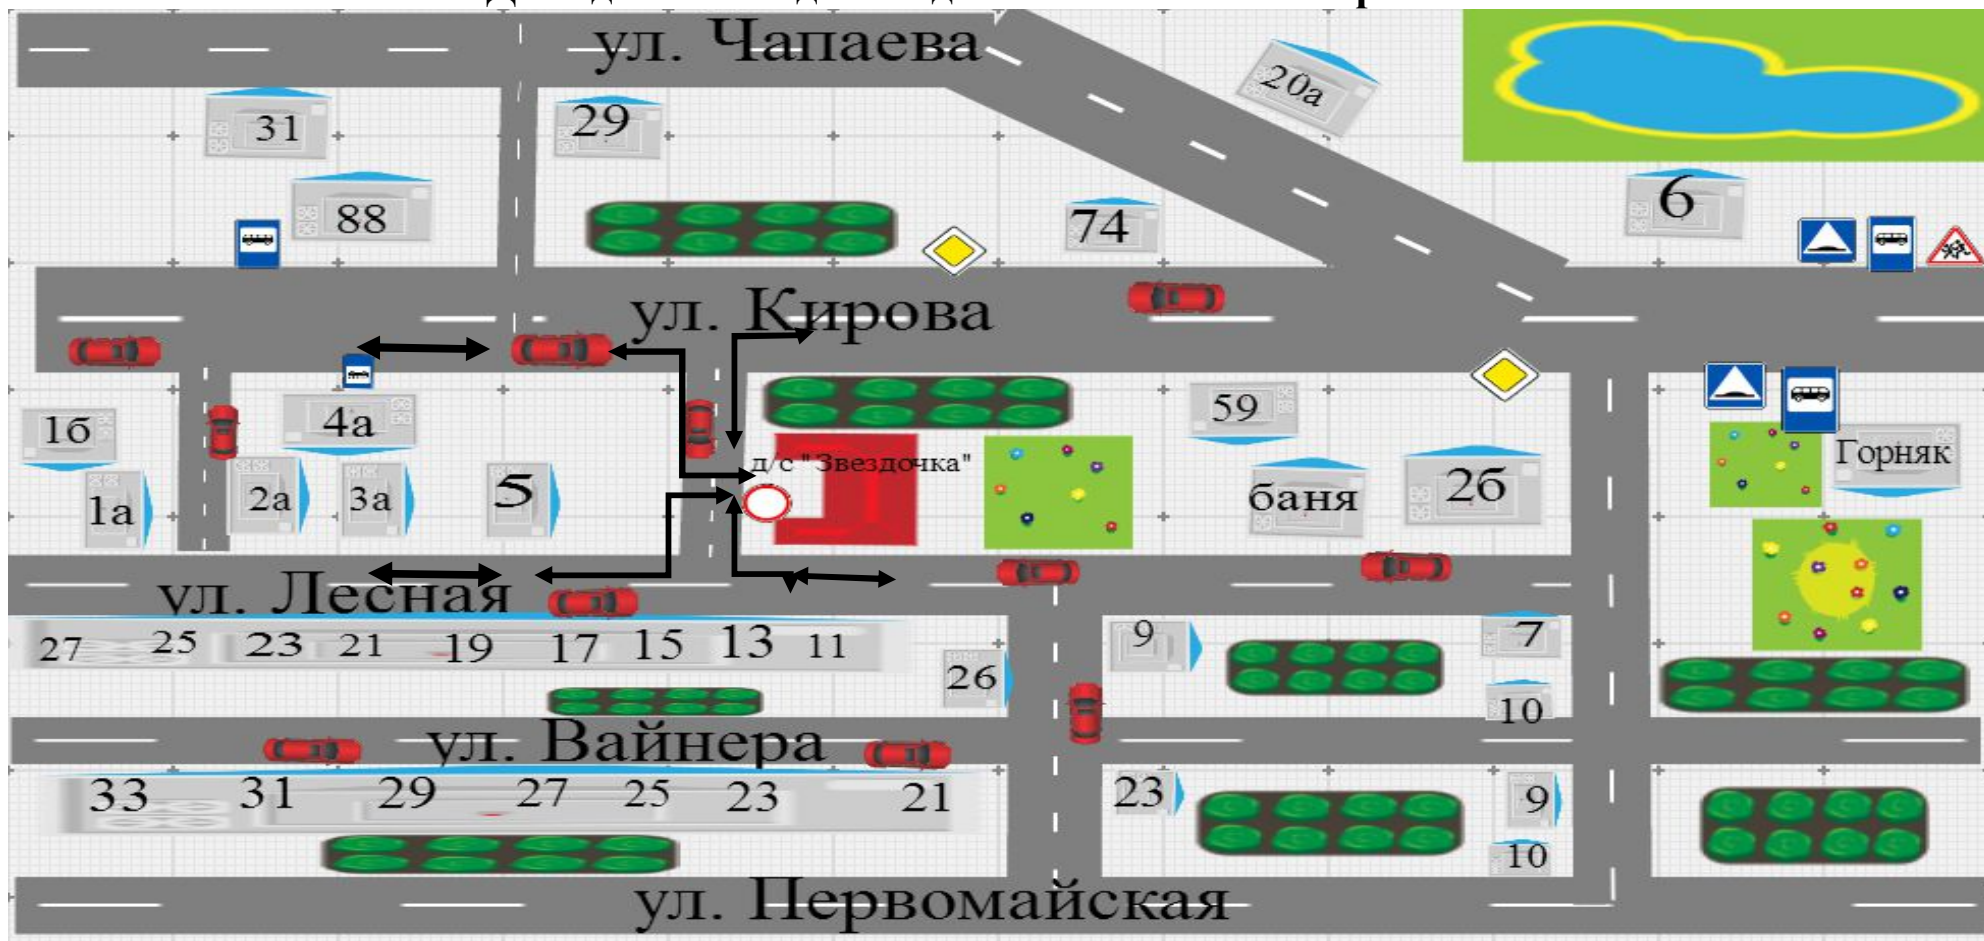

### План – схема.

Пути движения транспортных средств и обучающихся  
МДОУ детский сад «Звездочка» поселок «Валериановск»

Обозначение: движение пешехода движение транспорта

УТВЕРЖДЕНО:

Заведующий МДОУ - детский сад «Звездочка»

## БЕЗОПАСНЫЙ МАРШРУТ

МДОУ детский сад «Звездочка» поселок «Валериановск»

Обозначение:  - движение пешехода

Маршруты движения организованных групп детей  
от образовательного учреждения к стадиону,  
парку или спортивно – оздоровительному комплексу  
МДОУ детский сад «Звездочка» поселок «Валериановск»