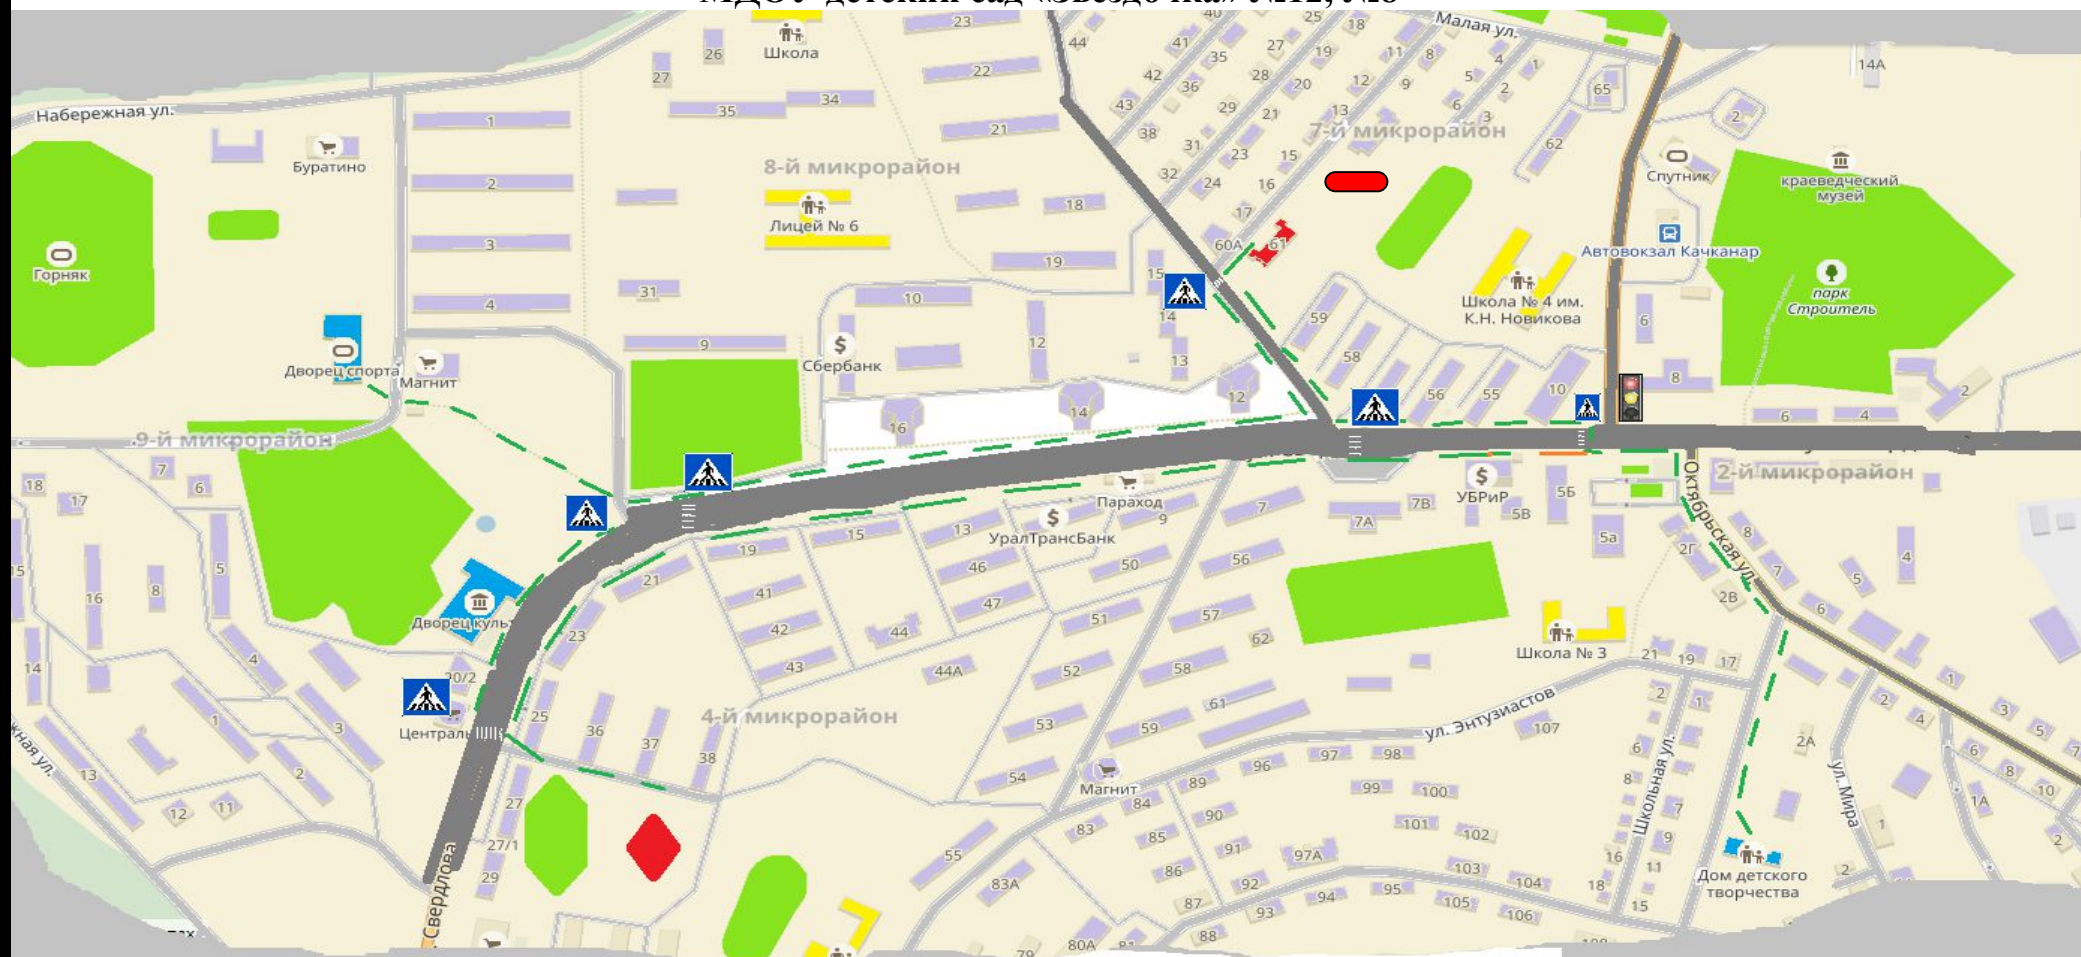

## БЕЗОПАСНЫЙ МАРШРУТ МДОУ детский сад «Звездочка» №8

Обозначение: ←→ движение пешехода

План – схема.  
Пути движения транспортных средств и обучающихся  
МДОУ детский сад «Звездочка» №12

Обозначение: ←→ движение пешехода    ←→ движение транспорта

## БЕЗОПАСНЫЙ МАРШРУТ МДОУ детский сад «Звездочка» №12

Обозначение: ←→ движение пешехода

**Маршруты движения организованных групп детей  
от образовательного учреждения к стадиону,  
парку или спортивно – оздоровительному комплексу  
МДОУ детский сад «Звездочка» №12, №8**

**Обозначение:**

--- - движение групп детей

■ - д\с «Звездочка»

● - зеленая зона

■ - дворец спорта, дворец культуры, ДДТ.

■ - образовательные учреждения

■ - жилые дома

■ - ул Свердлова