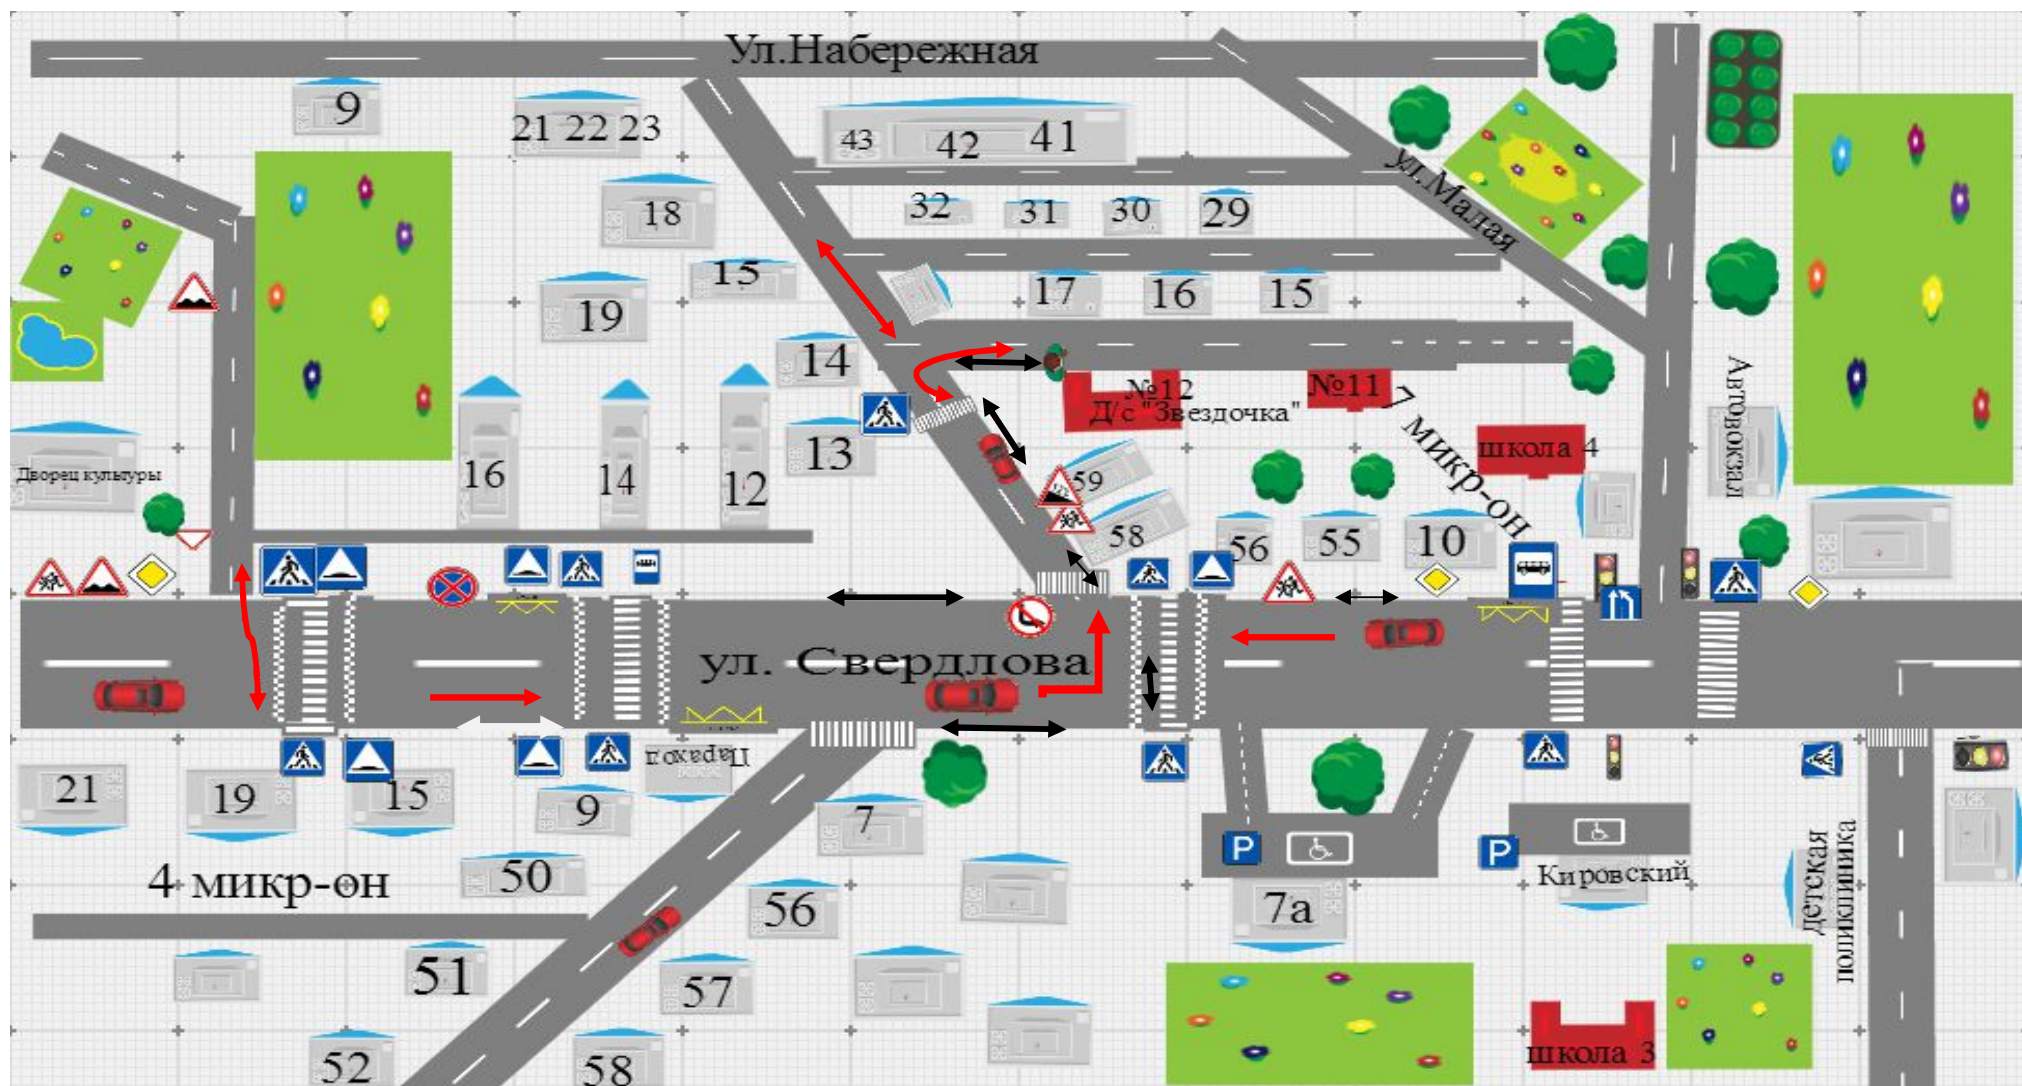

## БЕЗОПАСНЫЙ МАРШРУТ МДОУ детский сад «Звездочка» №8

Обозначение:

Движение транспорта

движение пешехода

СОГЛАСОВАНО:

Начальника ОГИБДД  
МО МВД России «Качканарский»  
Майор полиции

С.П.Захаров

«\_\_\_» \_\_\_\_\_ 2017 г

## БЕЗОПАСНЫЙ МАРШРУТ МДОУ детский сад «Звездочка» №8

Обозначение: ←→ движение пешехода

План – схема.  
Пути движения транспортных средств и обучающихся  
МДОУ детский сад «Звездочка» №12

Обозначение: ←→ движение пешехода    ←→ движение транспорта

## БЕЗОПАСНЫЙ МАРШРУТ МДОУ детский сад «Звездочка» №12

Обозначение: ←→ движение пешехода

**Маршруты движения организованных групп детей  
от образовательного учреждения к стадиону,  
парку или спортивно – оздоровительному комплексу  
МДОУ детский сад «Звездочка» №12, №8**