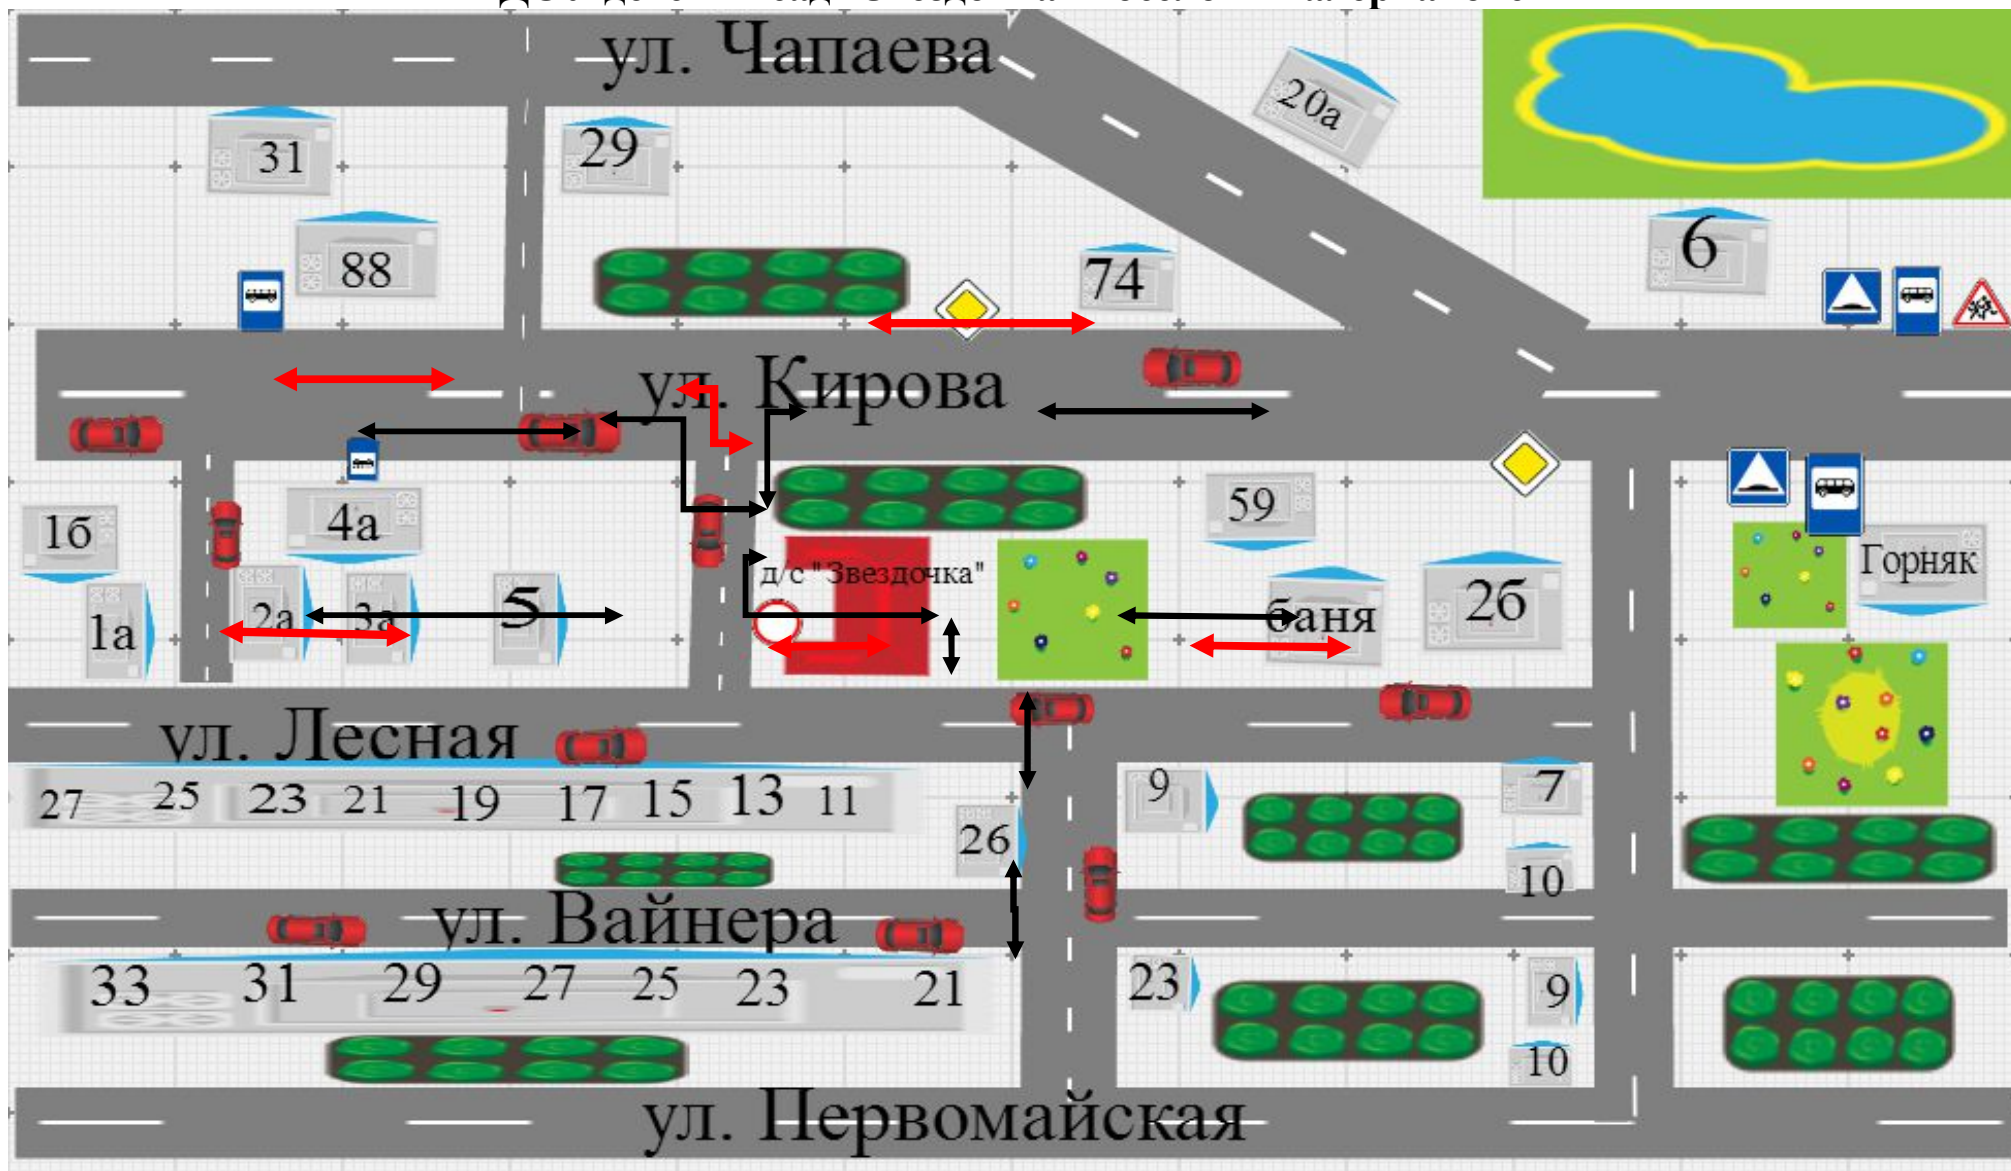

План – схема.

Пути движения транспортных средств и обучающихся
МДОУ детский сад «Звездочка» поселок «Валериановск»

Обозначение: движение пешехода движение транспорта